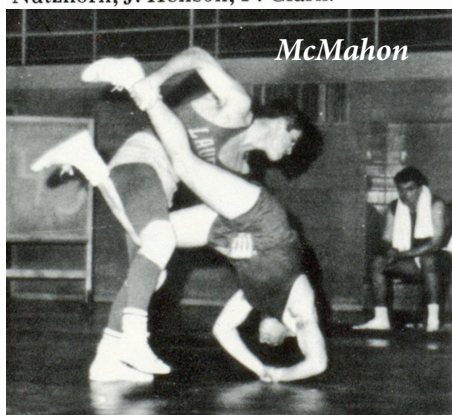

1965 -- 1966 Season

Contents Created, Maintained and Copyrighted: Tony West

3 Wins -- 5 Losses -- 1 Tie

Front Row: J. Bohm, A. Whiteley, J. Ryan, P. Meckley, G. Merson, D. Combs. Second Row: C. Myers, manager; H. Bohm, L. Lee, J. M. Mahon, J. Vedock, W. Merson, S. Messer, M. Greene. Third Row: L. Davis, R. Hicks, S. Kresan, R. Davis, K. Buckingham, J. Crescent. E. Nichols, S. Hausch, M. Clark, J. Reese, A. Goldsborough. Back Row: C. White, D. DiJulio, R. Hopkins, T. Dryden, G. Oliphant, Nutzhorn, J. Henson, P. Clark.